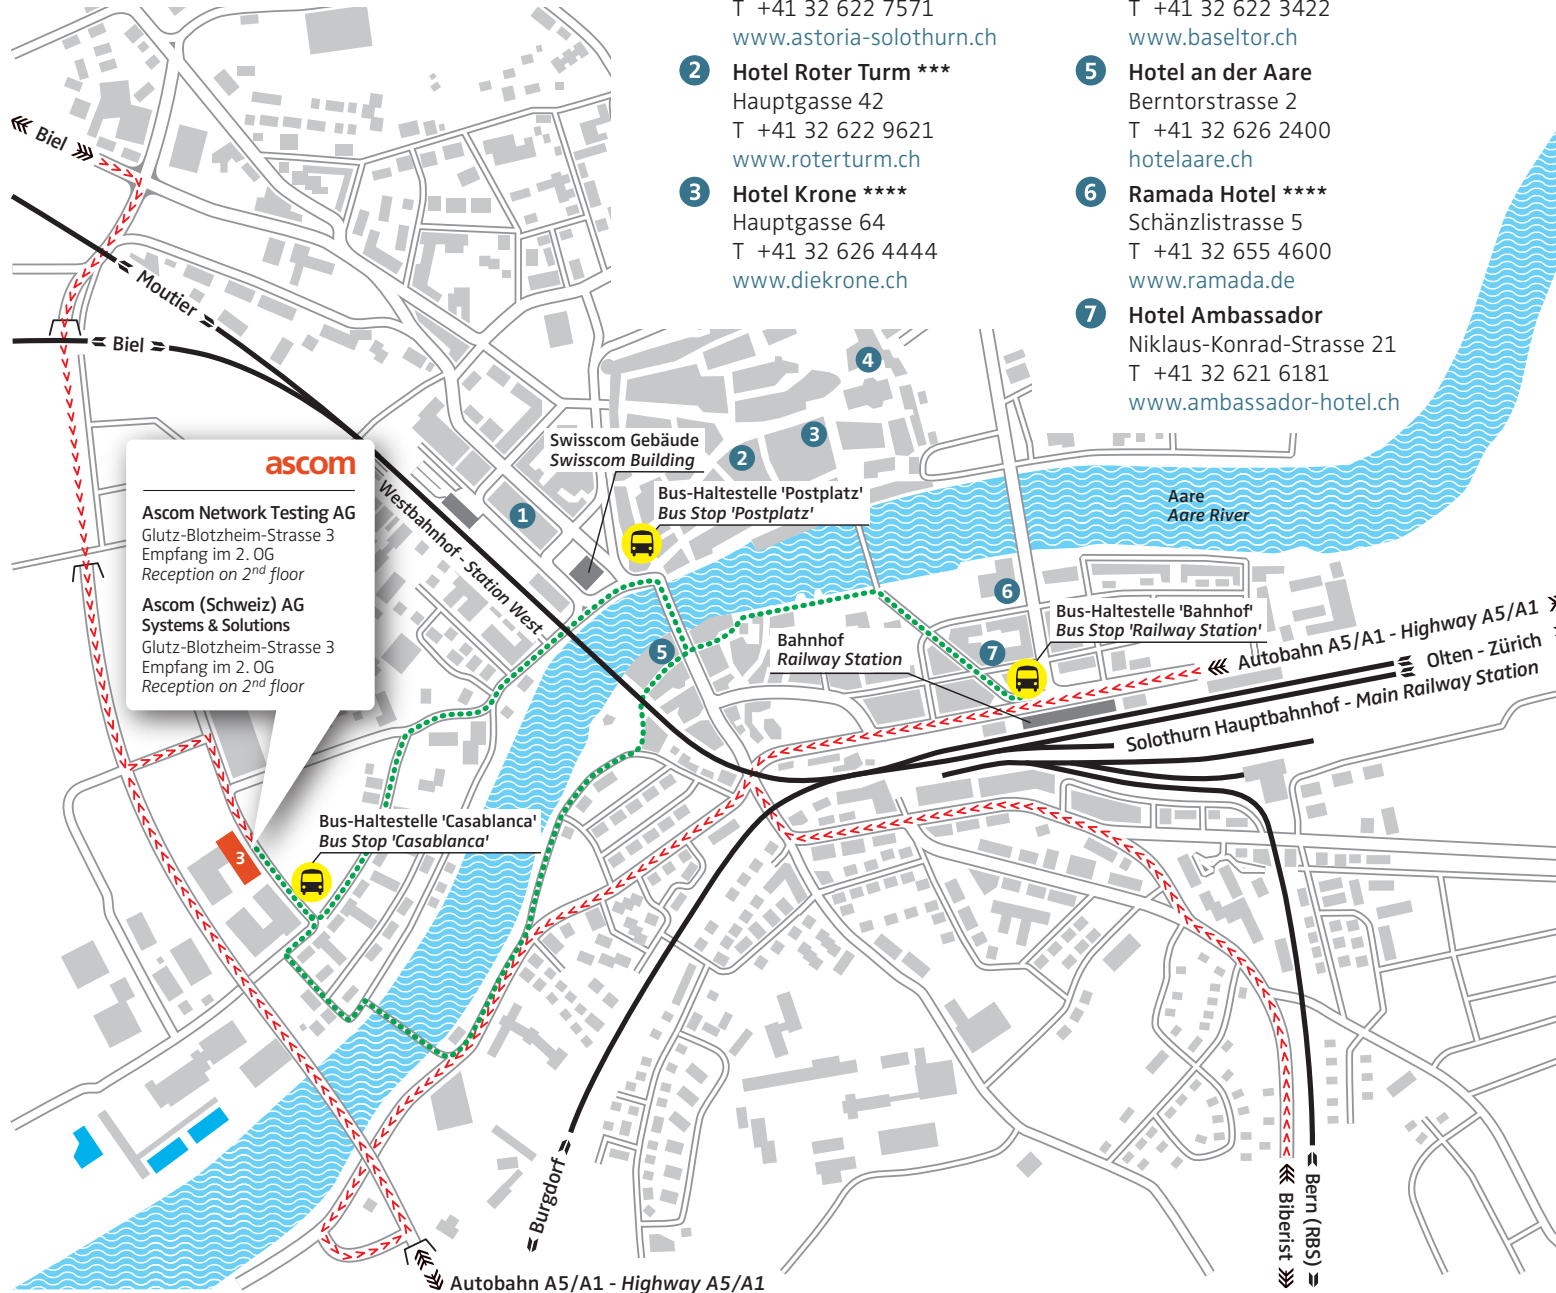

alle 30 Minuten every 30 minutes

	6...	6...	6095	6099	6103	6107	6111	6115
Sonnenpark	.. 19	.. 49	17 19	17 49	18 19	18 49	19 19	19 49
Casablanca	.. 22	.. 52	17 22	17 52	18 22	18 52	19 22	19 52
Postplatz	.. 24	.. 54	17 24	17 54	18 24	18 54	19 24	19 54
Solothurn, Bahnhof/Train Station	.. 28	.. 58	17 28	17 58	18 28	18 58	19 28	19 58

ORTSPLAN - LOCATION MAP

SOLOTHURN

HOTELS

- 1 **Hotel Astoria** ***
Wengistrasse 13
T +41 32 622 7571
www.astoria-solothurn.ch
- 2 **Hotel Roter Turm** ***
Hauptgasse 42
T +41 32 622 9621
www.roterturm.ch
- 3 **Hotel Krone** ****
Hauptgasse 64
T +41 32 626 4444
www.diekrone.ch
- 4 **Hotel Baseltor**
Hauptgasse 79
T +41 32 622 3422
www.baseltor.ch
- 5 **Hotel an der Aare**
Berntorstrasse 2
T +41 32 626 2400
hotelaare.ch
- 6 **Ramada Hotel** ****
Schänzlistrasse 5
T +41 32 655 4600
www.ramada.de
- 7 **Hotel Ambassador**
Niklaus-Konrad-Strasse 21
T +41 32 621 6181
www.ambassador-hotel.ch

IHR WEG ZU UNS ...

... per Auto

- Folgen Sie den roten Pfeilen auf dem nebenstehenden Plan.
- Wenn Sie die Autobahn benutzen: Verlassen Sie die A5 bei der Ausfahrt 'Solothurn West'.

... per Bahn

- Fahrt bis Solothurn Hauptbahnhof.
- zu Fuss erreichen Sie uns mit einem Spaziergang von ca. 20 Minuten Dauer.
 - oder Sie fahren mit Bus Nr. 6 bis vor unser Gebäude, Haltestelle 'Casablanca' (Fahrplan siehe Rückseite).
 - alternativ fahren Sie die halbe Strecke mit dem Bus Nr. 1, 2, 4, 5, oder 7 bis 'Postplatz' und gehen den Rest zu Fuss.
 - oder Sie lassen sich mit einem Taxi zur Glutz-Blotzheim-Strasse 3 fahren.

Solothurn Hauptbahnhof - Main Railway Station

Autobahn A5/A1 - Highway A5/A1

Burgdorf

Bern (RBS)
Biberist

Biel

Moutier

Biel

Westbahnhof - Station West