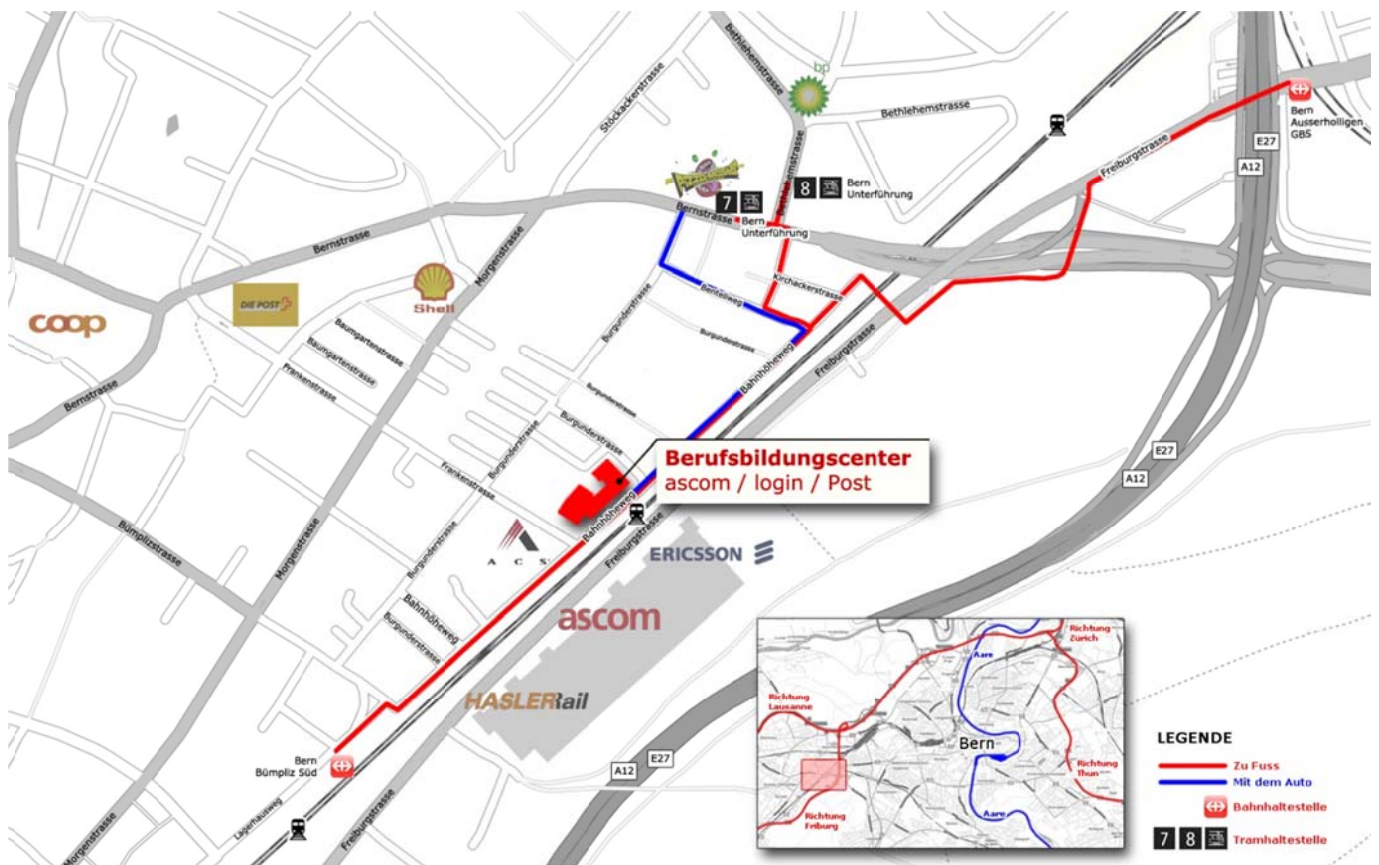

Ihr Weg zu uns...

... mit der Bahn

S1 (Fribourg) / S2 (Laupen) bis Bümpliz-Süd
ca. 5 Gehminuten in Richtung Bern

S3 (Belp) / S6 bis Station Ausserholligen GBS
ca. 10 Gehminuten in Richtung Freiburg

... mit dem Tram

Nr. 7 oder 8 bis Haltestelle Unterführung
ca. 5 Gehminuten in Richtung Freiburg

... mit dem Auto

Verlassen Sie an der Anschlussstelle BERN-BÜMPLIZ die A12. Folgen Sie den Wegweisern Bümpliz.

Biegen Sie nach der ersten Ampelanlage nach links in die Burgunderstrasse. Nach ca. 50 Meter wieder nach links in den Bentelieweg. Am Ende des Bentelieweg nach rechts in den Bahnhöheweg.

Nach ca. 300 Meter haben Sie uns erreicht. Da wir jedoch keine Parkplätze haben empfehlen wir Ihnen die ÖV zu benutzen.

Adressen

Ascom (Schweiz) AG
Berufsbildung
Bahnhöheweg 70
3018 Bern
031 999 33 33

login Berufsbildung
JBT Bern
Bahnhöheweg 70
3018 Bern
058 852 59 00

Die Schweizerische Post
Berufsbildungscenter
technische Berufe
Bahnhöheweg 70
3018 Bern
031 999 21 48